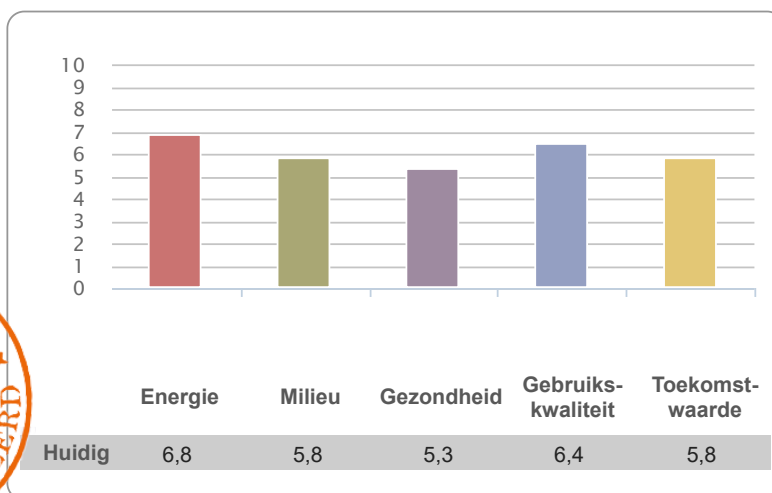

GPR70139

Certificaatnummer

GPRGC-2020-G-1210

GPR Gebouw versie

4.3

Gemiddelde score

Datum
03-11-2020

ir. John Mak, directie W/E adviseurs